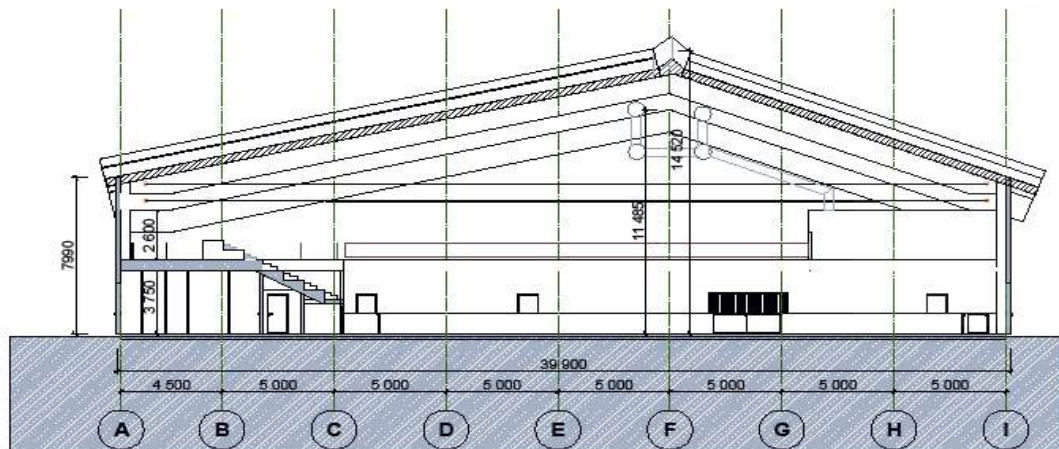

Die weltweit erschwinglichsten **Eisbahnen** von Qualität

Schlüsselfertige Lieferung

Bei einem Top Preis-Leistungs-Verhältnis

Modelle

Academy

- 56 x 26m öffentliche Eisbahn
- Professionelle Eishockey Bande
- 500 Sitzplätze – 300 Stehplätze
- 4 Umkleidekabinen

Das "Academy" Eisstadion von Cool Venues

1:200 Section T

1:200 Section F

<p>BIONG ARKITEKTER AS ARKITEKTER MNAL - NFA Olaf Helsetts vei 6 - 0693 OSLO TLF. 90 72 54 93</p>	<p>COOL VENUES</p>	<p>ICE ARENA</p>	<p>SECTION F-F AND T-T</p>	<p>DATE: 23.01.2013</p>	<p>BL.NR: A30-01</p>	<p>SIGN: SA CONTR.: JL TR</p>	<p>SCALE: 1:200 (A3)</p>
---	--------------------	------------------	----------------------------	-----------------------------	--------------------------	---	---

Modelle

Der Performance “Twin Pad”

- 60 x 30m Performance Eisfläche
- 60 x 30m Trainings Eisfläche
- IIHF zertifizierte Wettkampfbande
- 1.500 Sitzplätze – Performance Eisfläche
- 300 Sitzplätze – Trainings Eisfläche
- 6 Umkleideräume, Studios, Medien & Trainingsräume

Twin Pad

Total Seats:
1700 seats
+ 100 for practice pad.

Twin Pad

Modelle

Auf Ihre Bedürfnisse zugeschnitten

- Sie wählen die Größe
- Sie wählen die Anzahl der Sitze
- Sie wählen den Grundriss,
die Raumaufteilung und Besucherzahl
- Wir planen, gestalten und liefern nach Ihrem Budget