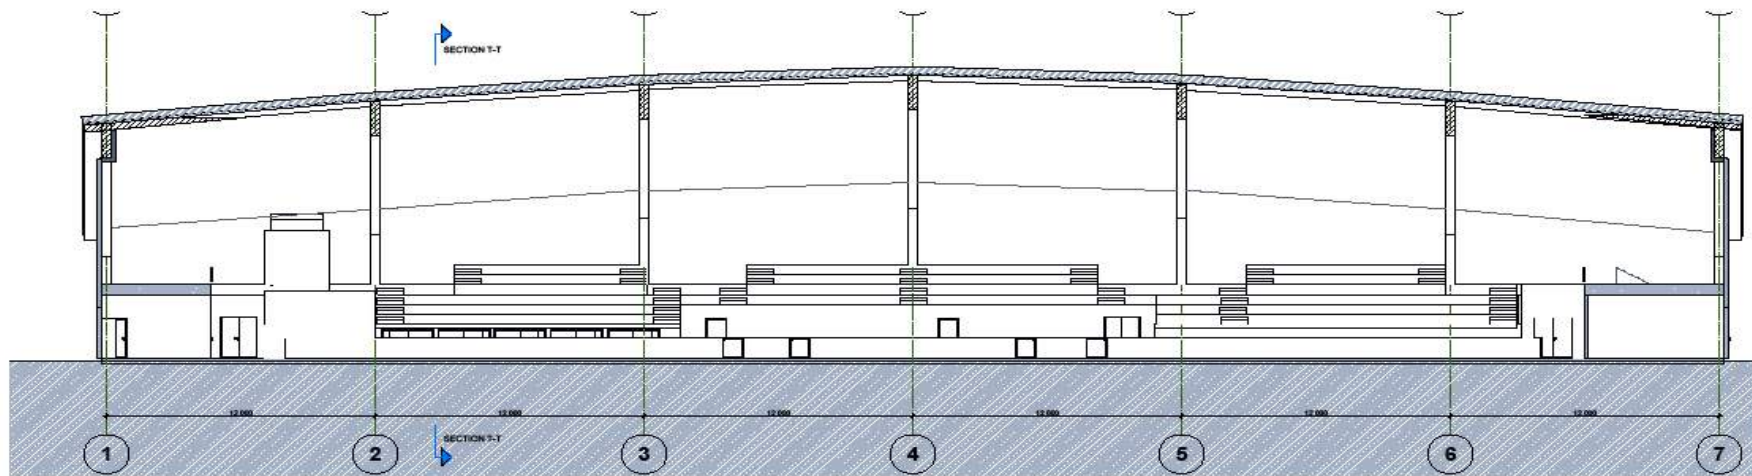

Die weltweit erschwinglichsten **Eisbahnen** von Qualität

Schlüsselfertige Lieferung

Bei einem Top Preis-Leistungs-Verhältnis

Modelle

Academy

- 56 x 26m öffentliche Eisbahn
- Professionelle Eishockey Bande
- 500 Sitzplätze – 300 Stehplätze
- 4 Umkleidekabinen

Das "Academy" Eisstadion von Cool Venues

1:200 Section T

1:200 Section F

<p>BIONG ARKITEKTER AS ARKITEKTER MNAL - NFA Olaf Helsetts vei 6 - 0693 OSLO TLF. 90 72 54 93</p>	<p>COOL VENUES</p>	<p>ICE ARENA</p>	<p>SECTION F-F AND T-T</p>	<p>DATE: 23.01.2013</p>	<p>BL.NR: A30-01</p>	<p>SIGN: SA CONTR.: JL TR</p>	<p>SCALE: 1:200 (A3)</p>
---	--------------------	------------------	----------------------------	-----------------------------	--------------------------	---	---

Modelle

Der Performance “Twin Pad”

- 60 x 30m Performance Eisfläche
- 60 x 30m Trainings Eisfläche
- IIHF zertifizierte Wettkampfbande
- 1.500 Sitzplätze – Performance Eisfläche
- 300 Sitzplätze – Trainings Eisfläche
- 6 Umkleideräume, Studios, Medien & Trainingsräume

Twin Pad

Total Seats:
1700 seats
+ 100 for practice pad.

Twin Pad

Modelle

Auf Ihre Bedürfnisse zugeschnitten

- Sie wählen die Größe
- Sie wählen die Anzahl der Sitze
- Sie wählen den Grundriss,
die Raumaufteilung und Besucherzahl
- Wir planen, gestalten und liefern nach Ihrem Budget