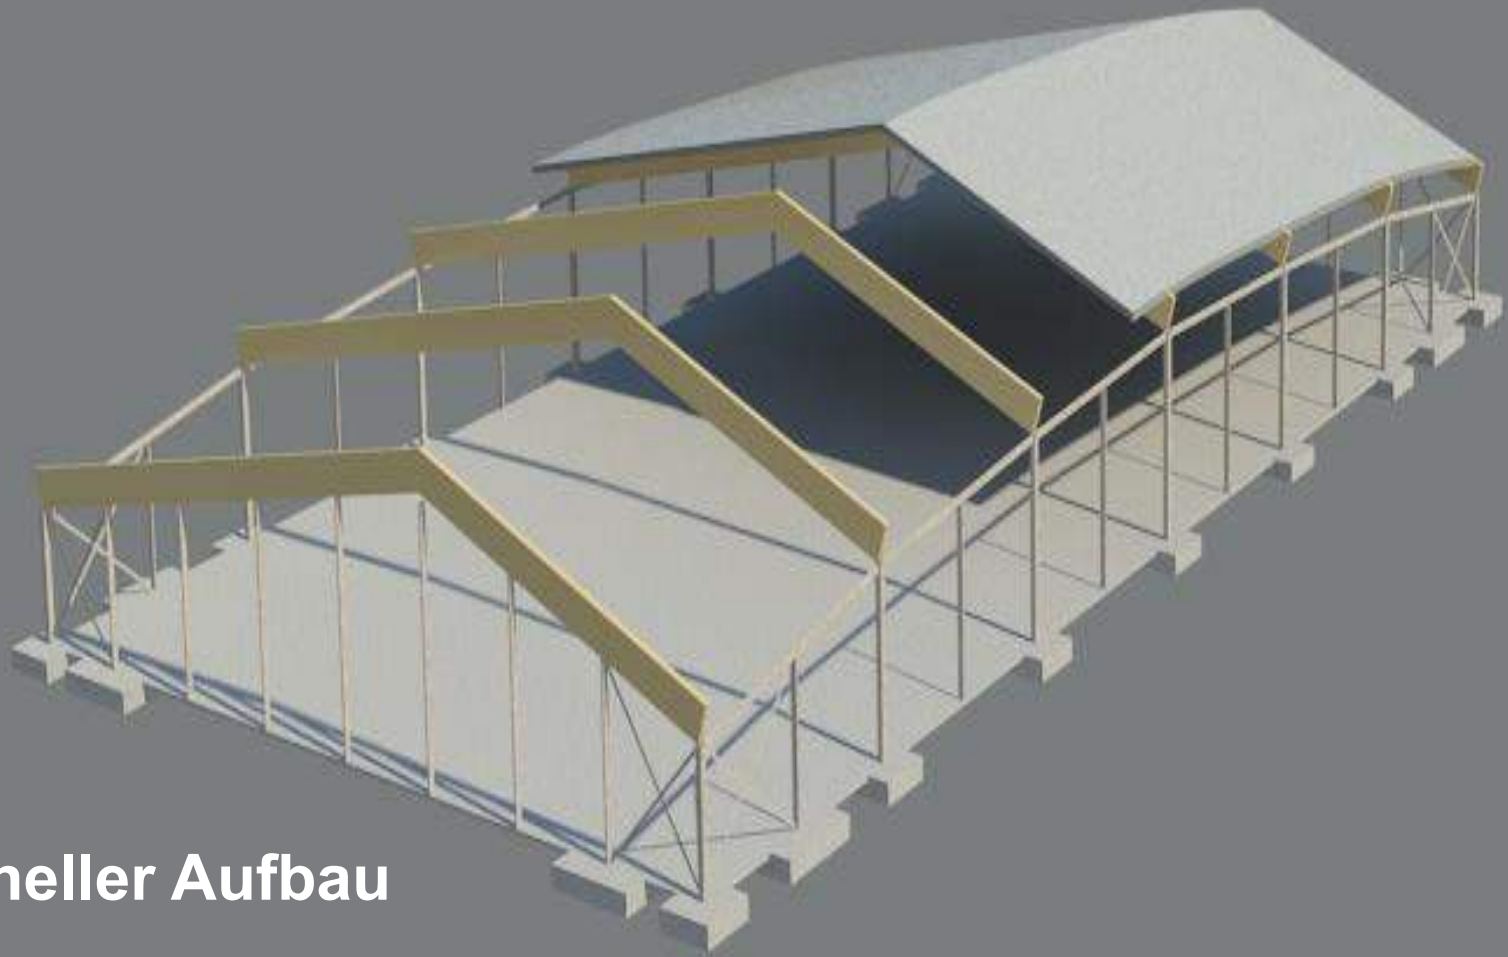

Vorgefertigte Komponenten

Nachhaltig

Schneller Aufbau

Qualitativ hochwertige Bauteile