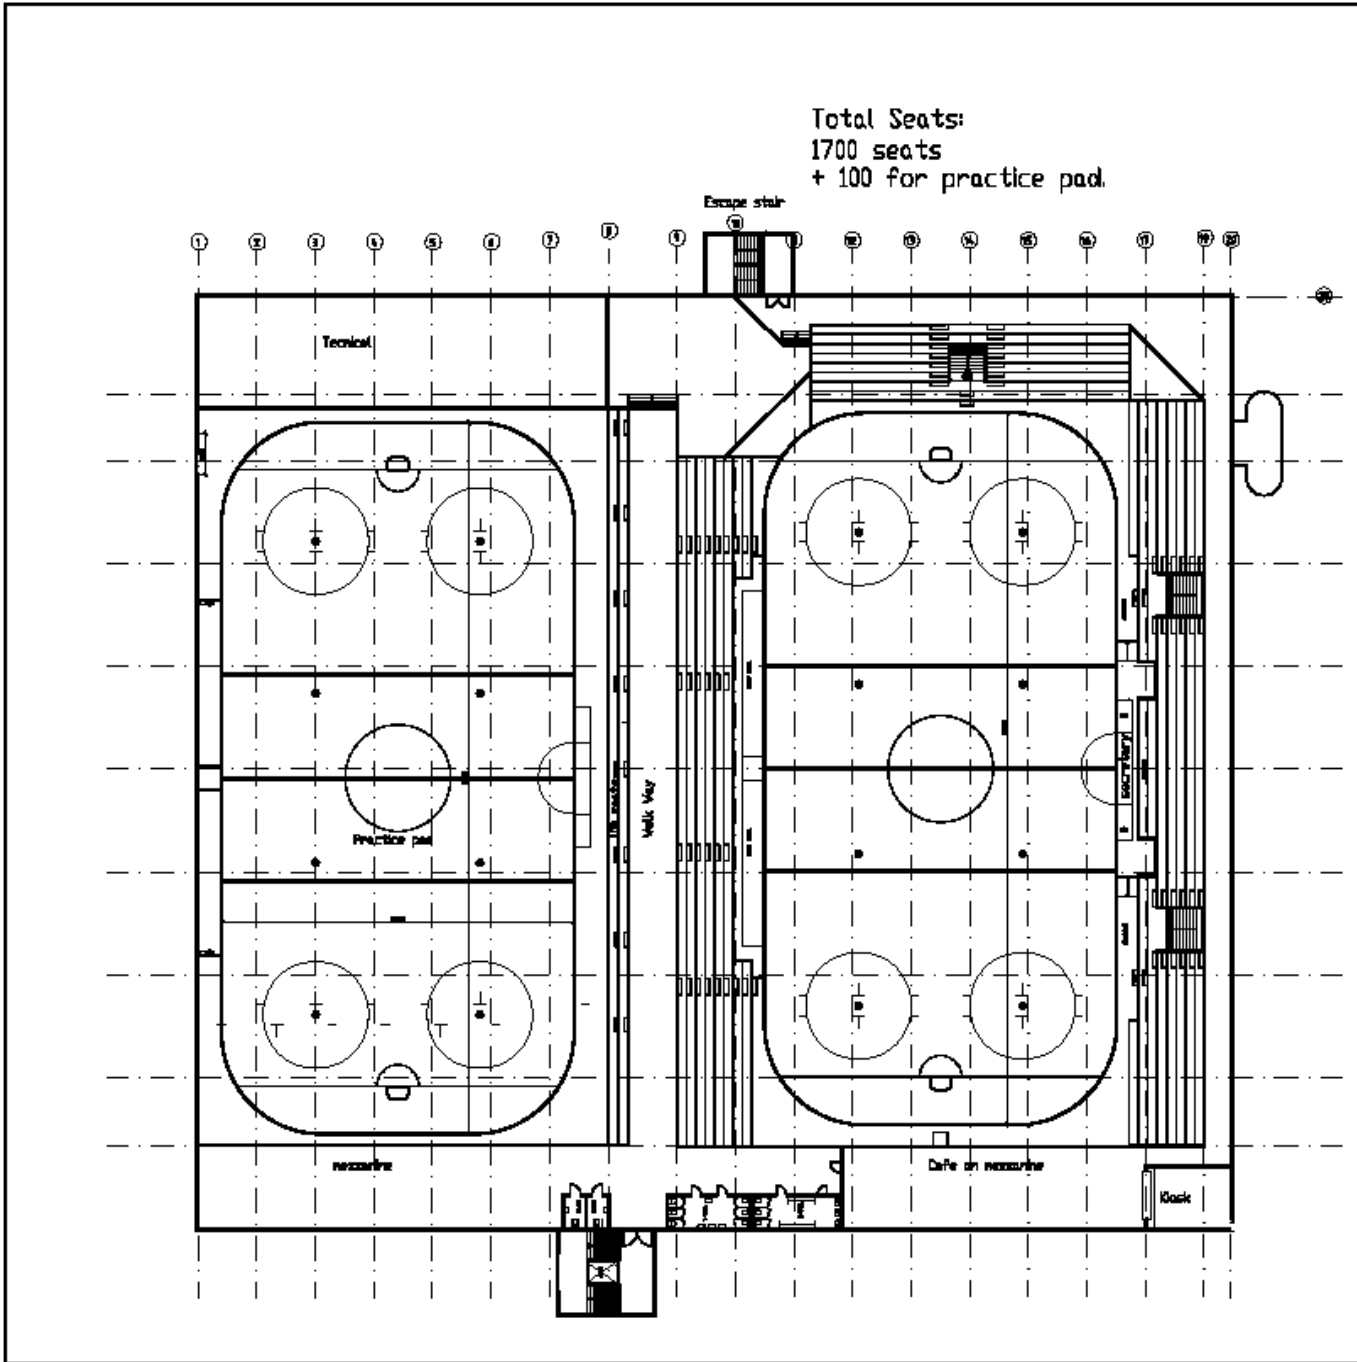

Das Leistungszentrum

- **60 x 30 m professionelle Eissportanlage**
- **IIHF zertifizierte Wettkampfbände**
- **1.000 Sitzplätze – 300 Stehplätze**
- **4 Umkleidekabinen**
- **Reha, Kraft –und Trainingsräume**

Modelle

Der Performance “Twin Pad”

- 60 x 30m Performance Eisfläche
- 60 x 30m Trainings Eisfläche
- IIHF zertifizierte Wettkampfbande
- 1.500 Sitzplätze – Performance Eisfläche
- 300 Sitzplätze – Trainings Eisfläche
- 6 Umkleideräume, Studios, Medien & Trainingsräume

Twin Pad

Total Seats:
1700 seats
+ 100 for practice pad.

Twin Pad

Modelle

Auf Ihre Bedürfnisse zugeschnitten

- Sie wählen die Größe
- Sie wählen die Anzahl der Sitze
- Sie wählen den Grundriss,
die Raumaufteilung und Besucherzahl
- Wir planen, gestalten und liefern nach Ihrem Budget