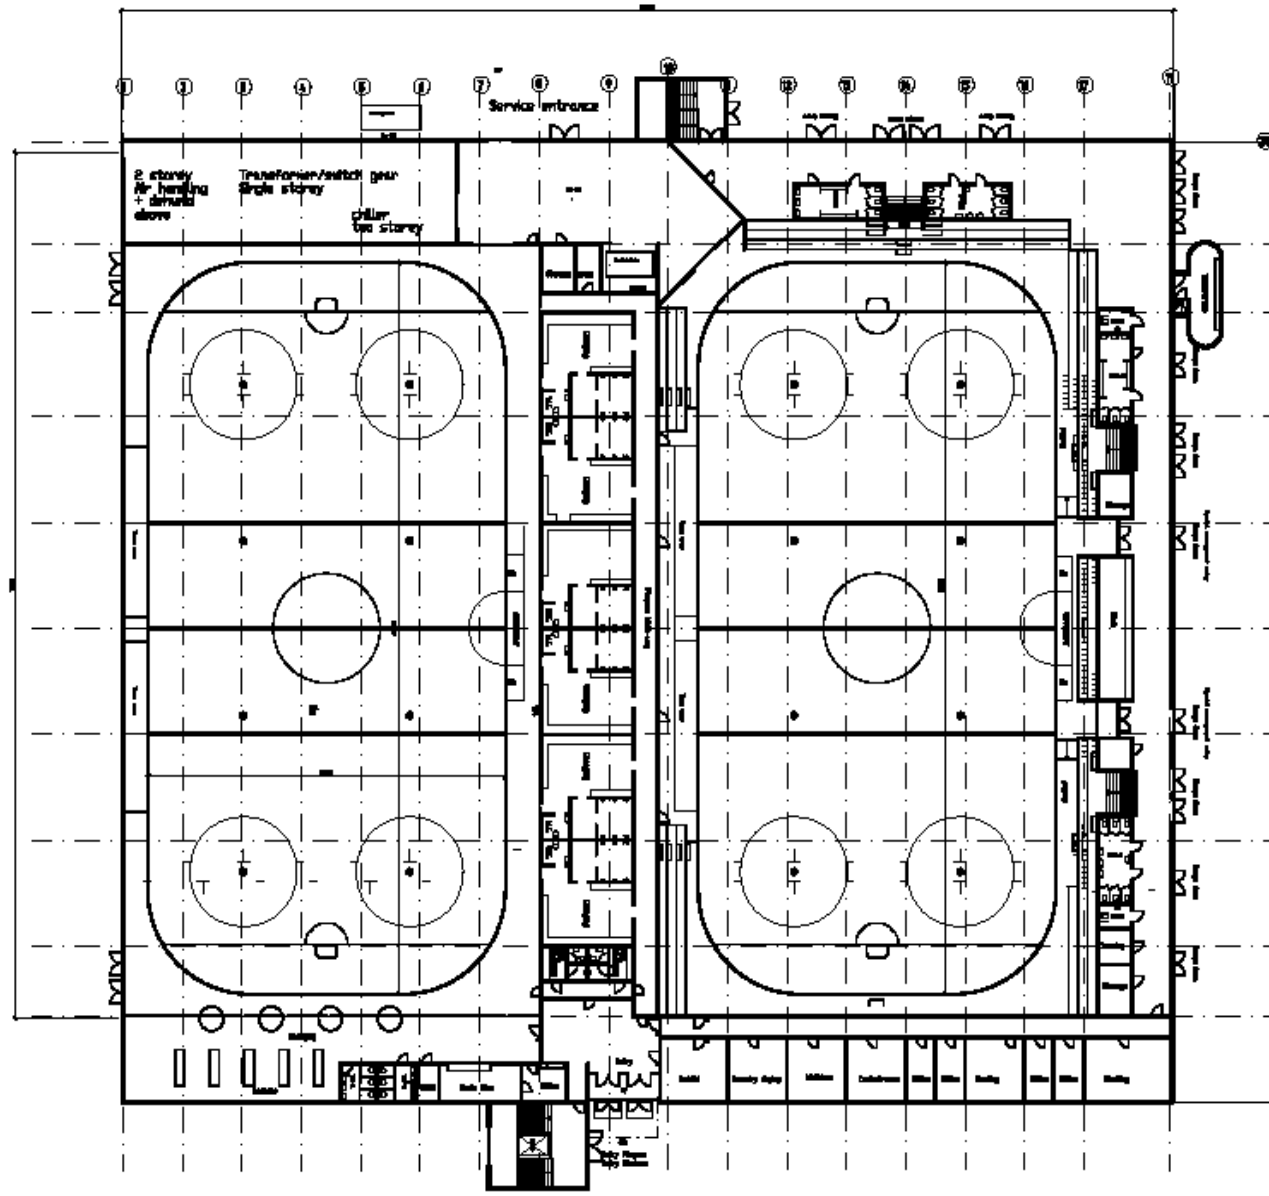

Das Leistungszentrum

- **60 x 30 m professionelle Eissportanlage**
- **IIHF zertifizierte Wettkampfbände**
- **1.000 Sitzplätze – 300 Stehplätze**
- **4 Umkleidekabinen**
- **Reha, Kraft –und Trainingsräume**

Modelle

Der Performance “Twin Pad”

- 60 x 30m Performance Eisfläche
- 60 x 30m Trainings Eisfläche
- IIHF zertifizierte Wettkampfbande
- 1.500 Sitzplätze – Performance Eisfläche
- 300 Sitzplätze – Trainings Eisfläche
- 6 Umkleideräume, Studios, Medien & Trainingsräume

Twin Pad

Total Seats:
1700 seats
+ 100 for practice pad.

Twin Pad

Modelle

Auf Ihre Bedürfnisse zugeschnitten

- Sie wählen die Größe
- Sie wählen die Anzahl der Sitze
- Sie wählen den Grundriss,
die Raumaufteilung und Besucherzahl
- Wir planen, gestalten und liefern nach Ihrem Budget