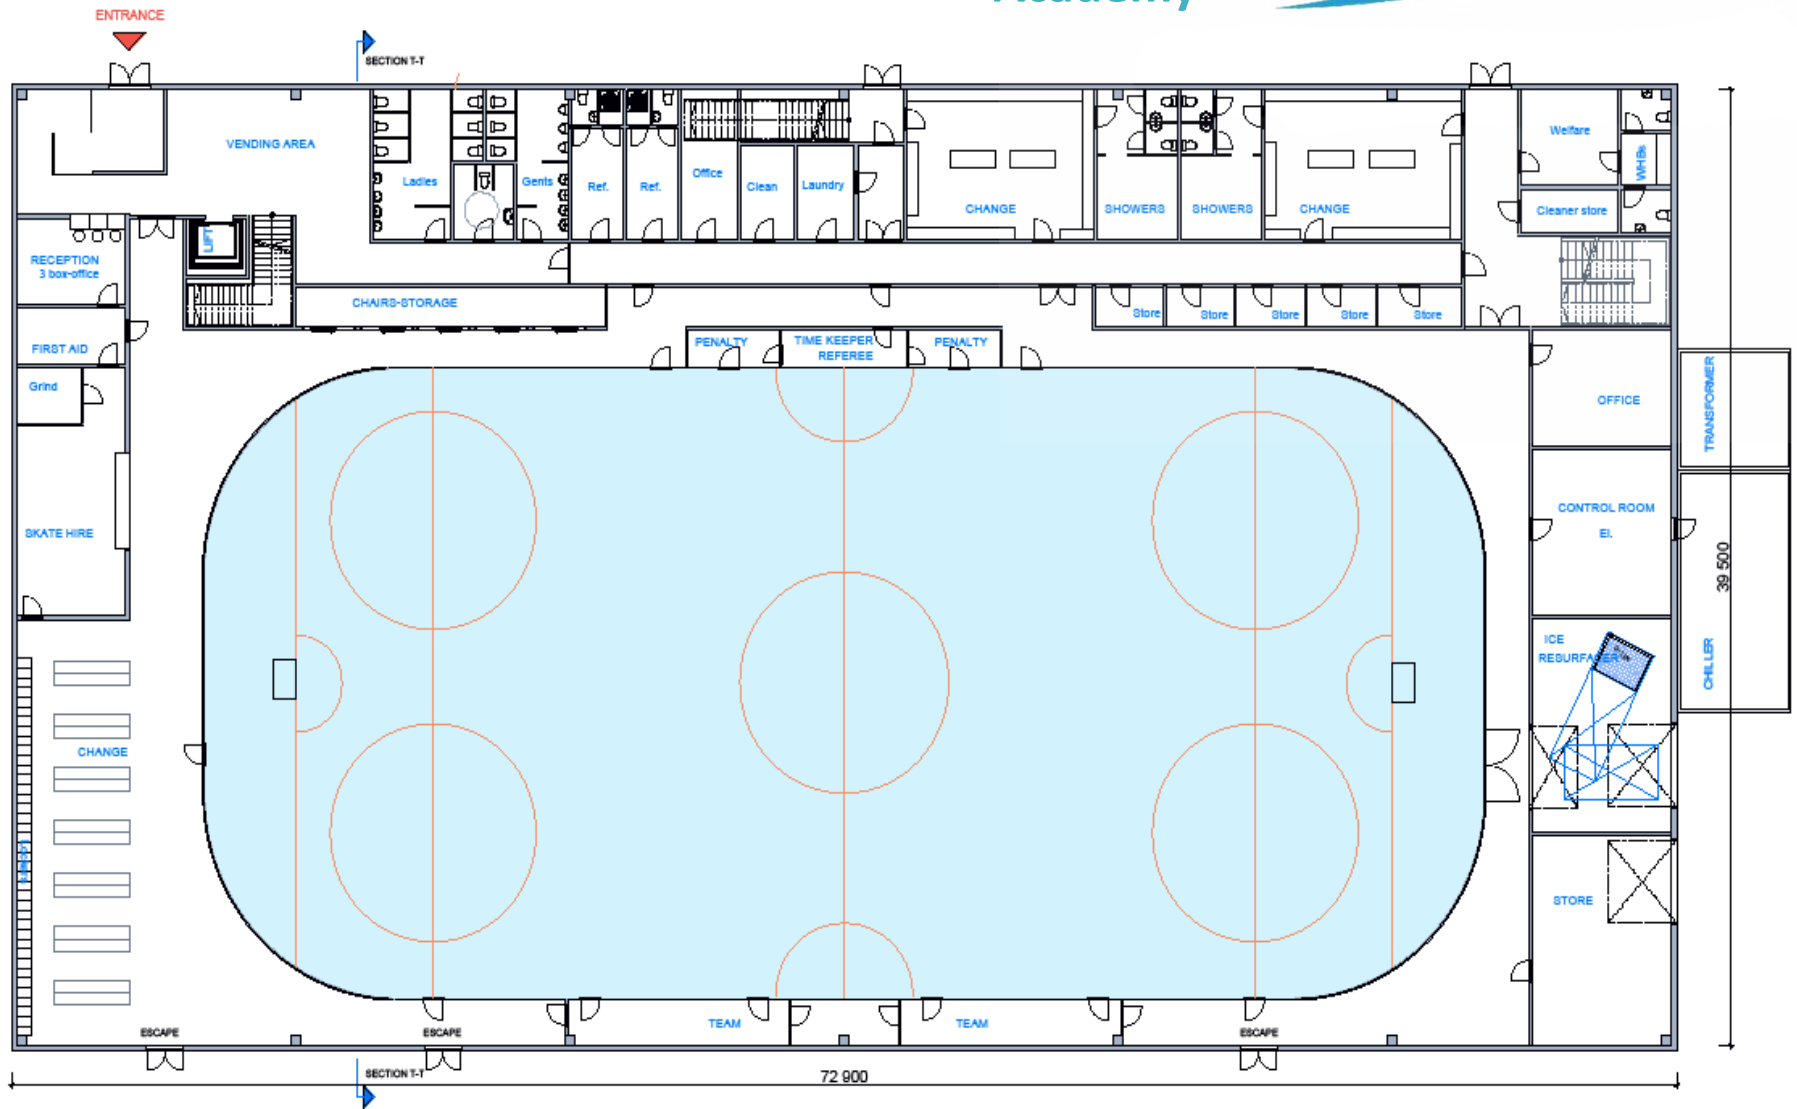

Academy

BIONG ARKITEKTER AS ARKITEKTER MNAL - NPA Olaf Helsetts vei 6 - 0693 OSLO TLF. 90 72 54 93	COOL VENUES	ICE ARENA	GROUND LEVEL	DATE: 23.01.2013	BL.NR.: A20-01	SIGN: SA CONTR.: JL TR	SCALE: 1:200 (A3)