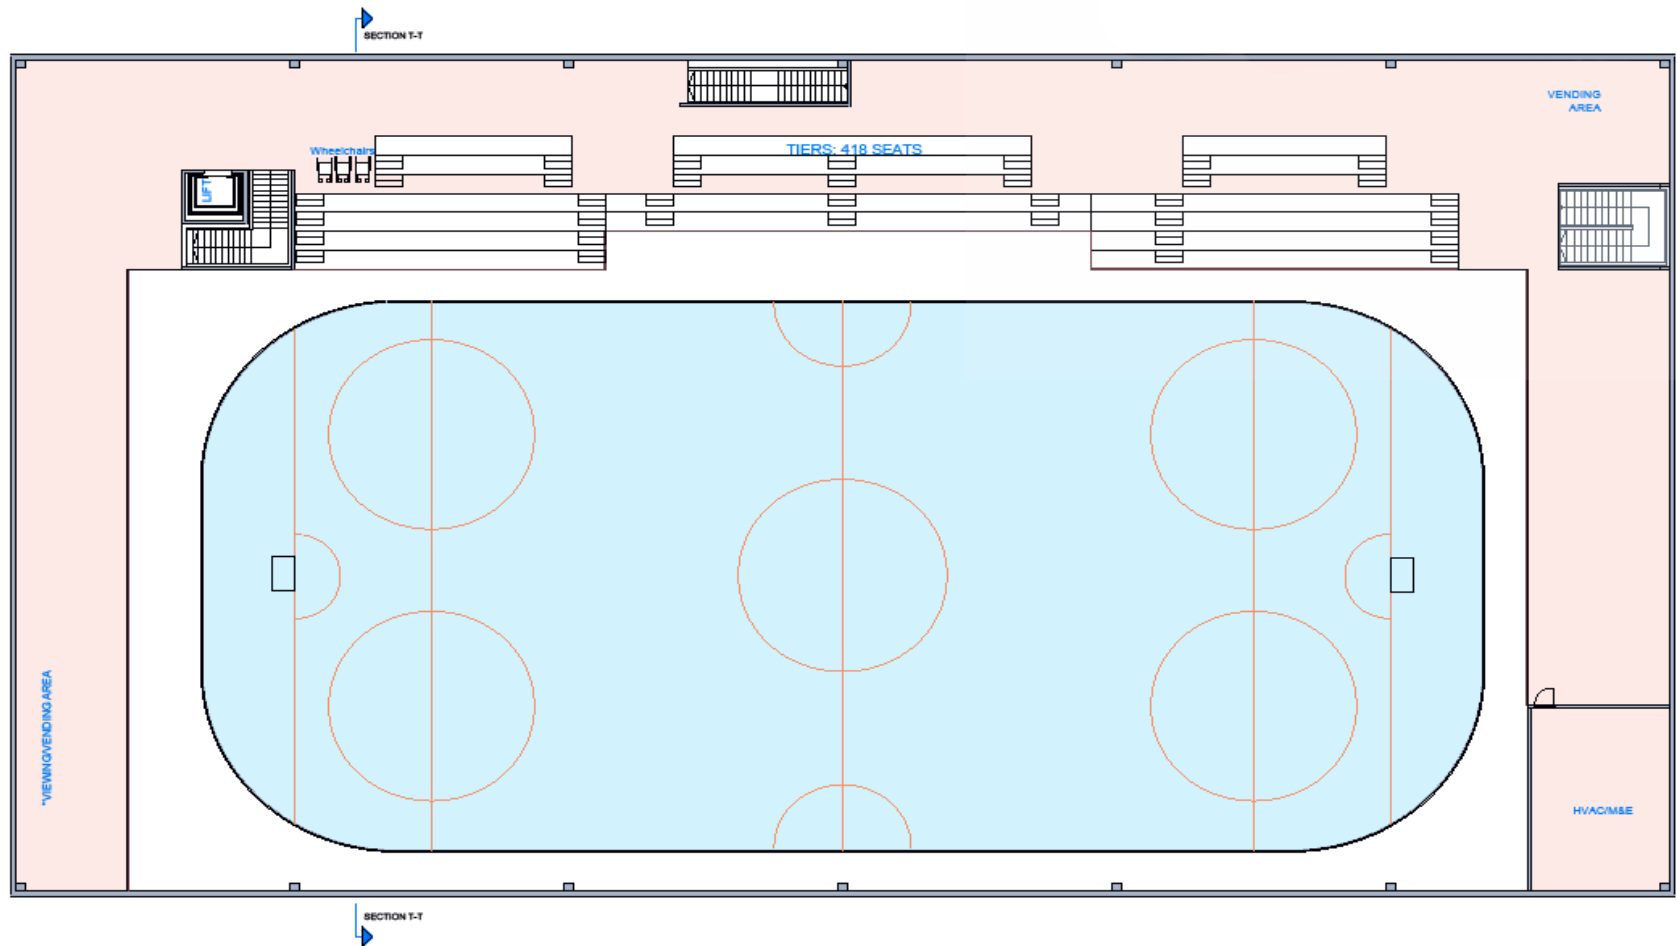

Academy

BIONG ARKITEKTER AS ARKITEKTER MNAL - NPA Olaf Helsetts vei 6 - 0693 OSLO T.L.F. 90 72 54 93	COOL VENUES	ICE ARENA	1.FLOOR	DATE: 23.01.2013	BL.NR.: A20-02	SIGN: SA CONTR.: JL TR	SCALE: 1:200 (A3)